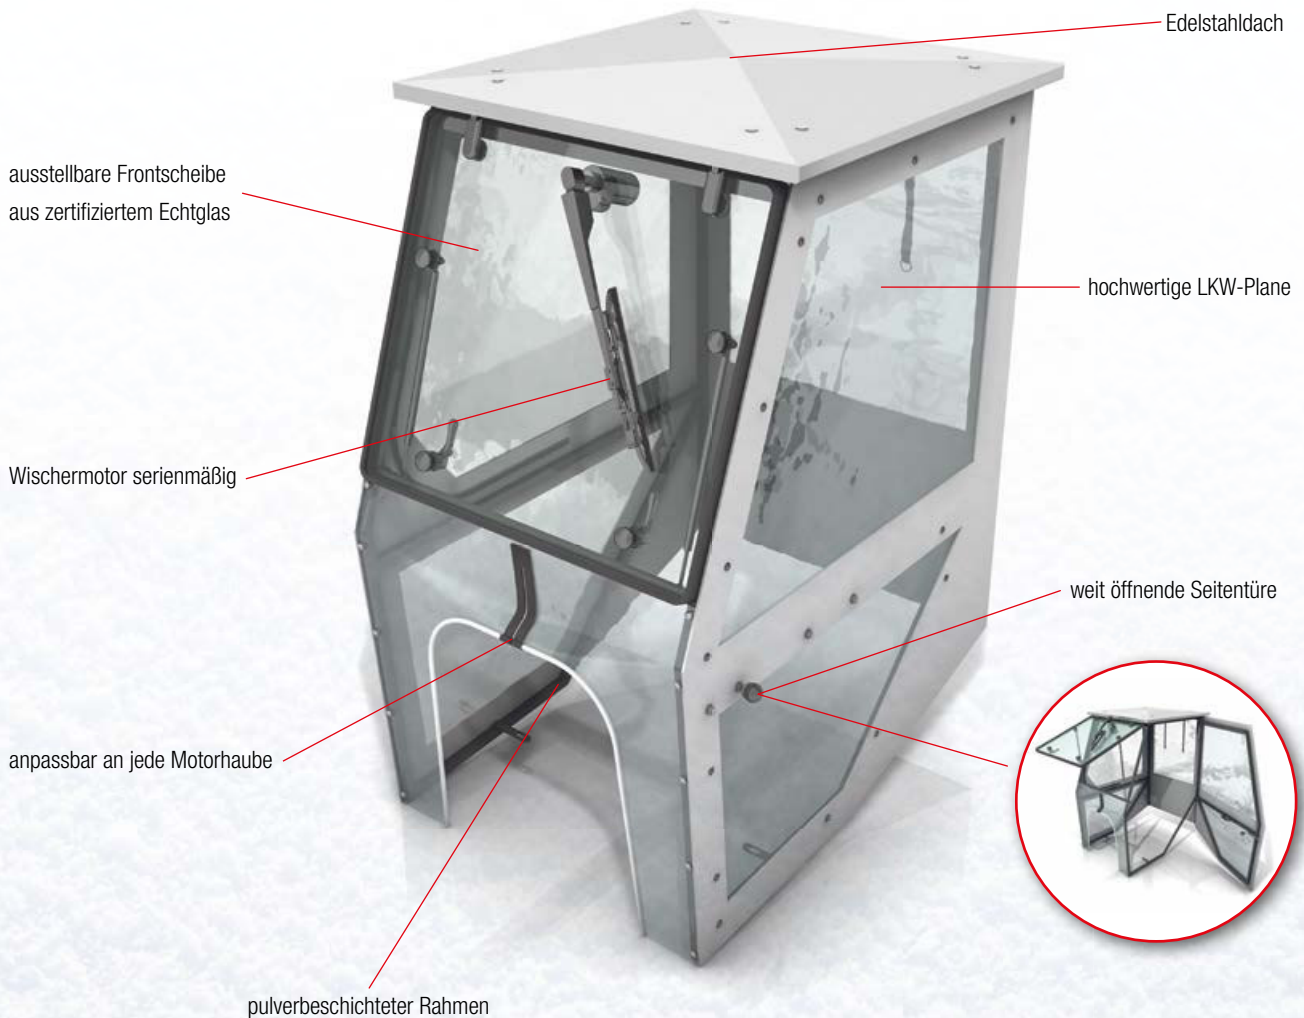

Garuda – Wetterschutzverdeck

Passend für **JEDEN** Aufsitzmäher

Gebrauchsmusterschutz-Nr. 2020060043349

- ▶ Die Garuda Technik GmbH bietet Ihnen für jeden Rasentraktor oder Kommunalstreifer eine günstige Alternative zur teuren, vollverglasteten und beheizten Kabine. Das Wetterschutzverdeck schützt Sie oder Ihre Mitarbeiter im Wintereinsatz vor Wind, Regen und Schnee.
- ▶ Die Kabinen werden komplett bei uns und speziell auf Kundenwunsch nach Baukastensystem gefertigt. So können beispielsweise auch Durchfahrthöhen in Tiefgaragen berücksichtigt werden. Das Wetterschutzverdeck lässt sich leicht und unkompliziert abmontieren.

Garuda Wetterschutzverdeck inkl. Anpassung an Traktor inkl. MwSt.

▶ Die Kabine darf nur auf gewerblichen oder privaten Grundstücken benutzt werden ◀

2.798,20

Zubehör

Seitenspiegel links und rechts
Rundumleuchte